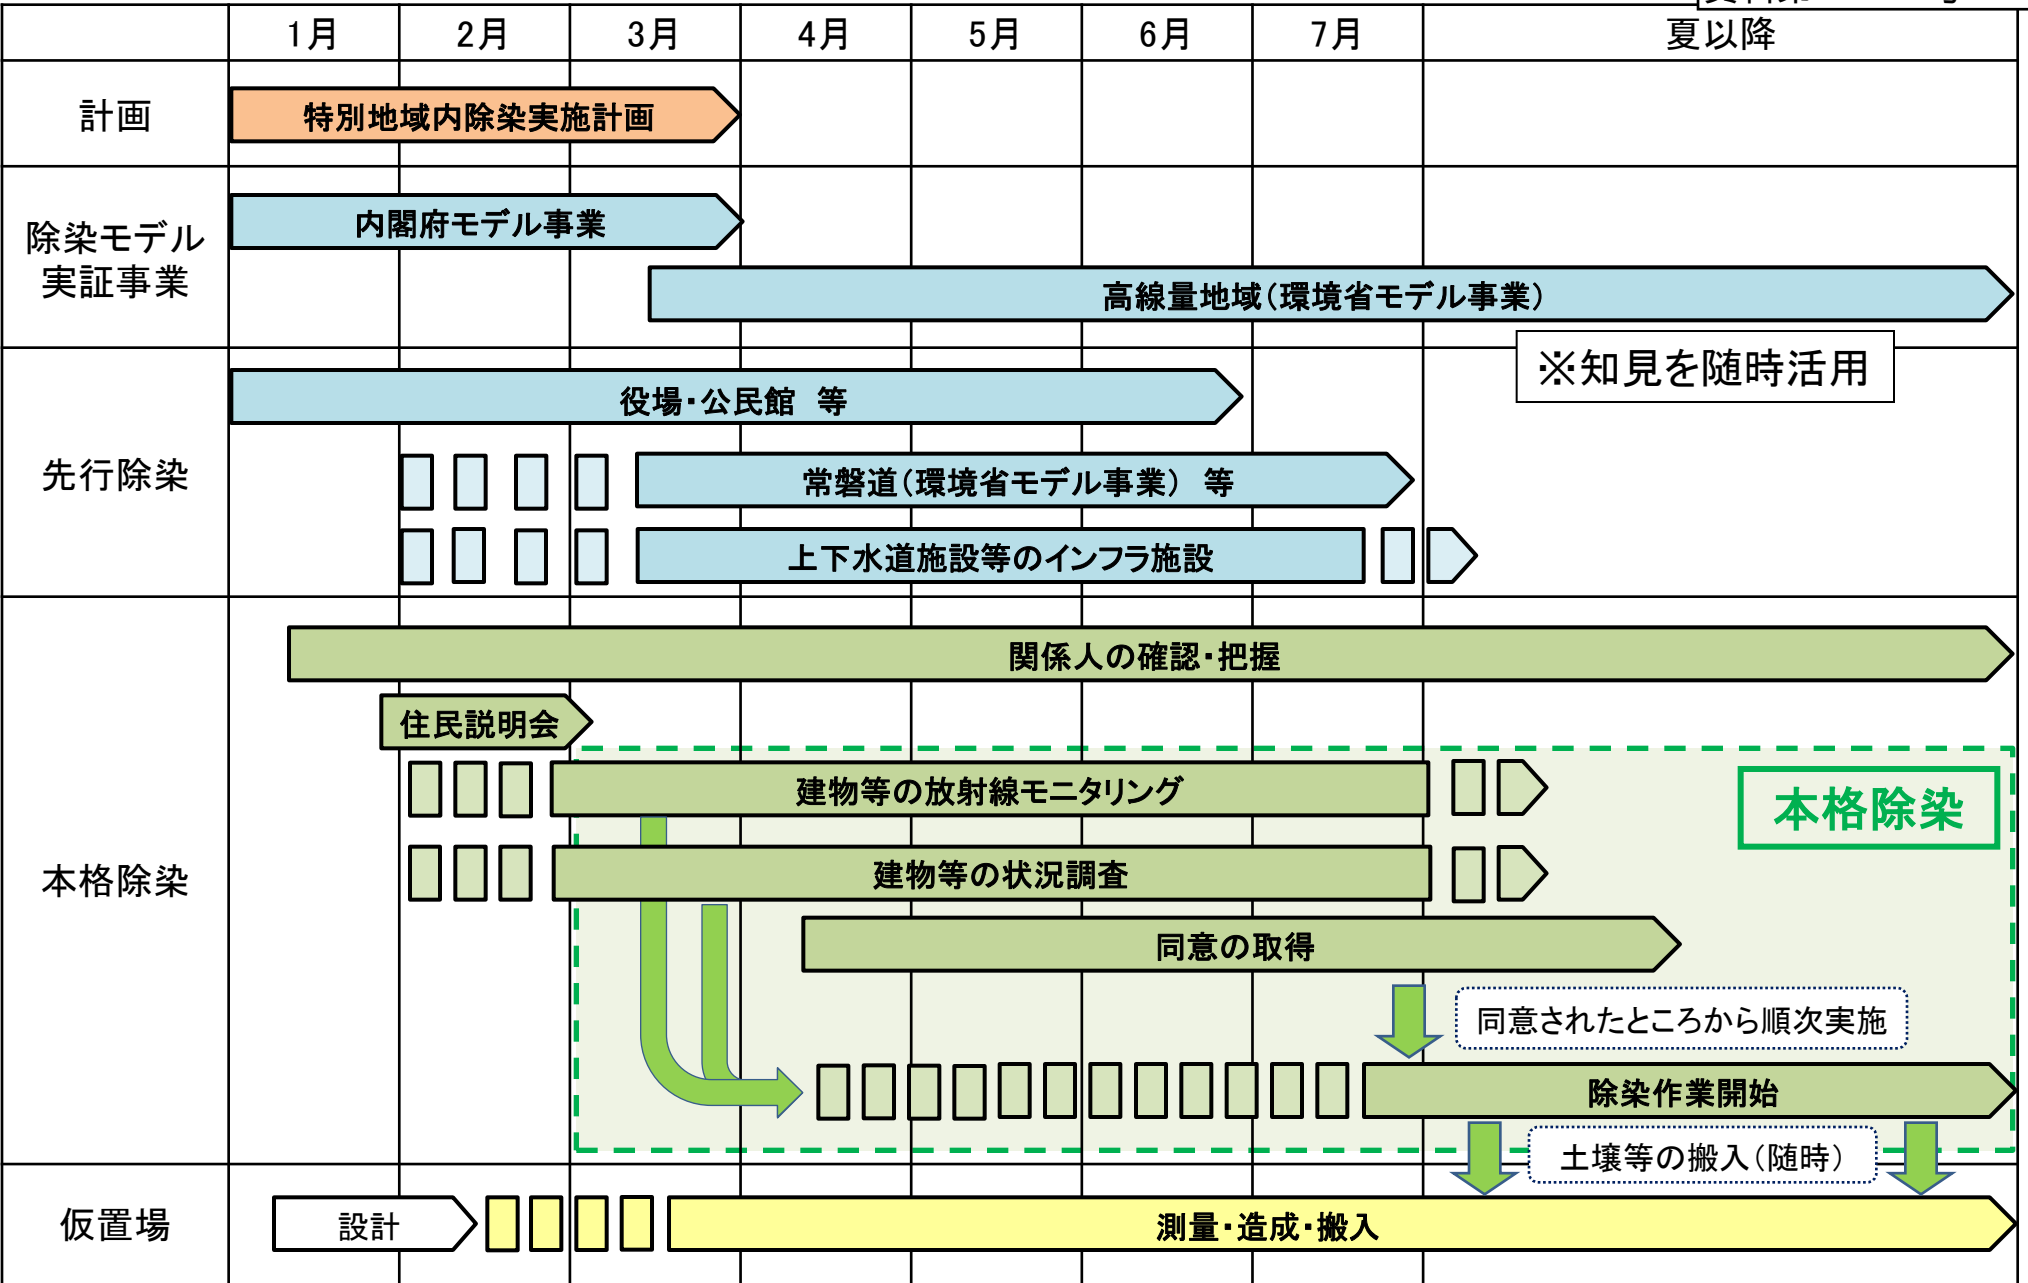

(別添1)

当面の除染特別地域の除染工程表

※具体的な除染の実施に際しては、市町村ごとに除染の手順を設定

(別添2)

新たな避難指示区域ごとの除染工程表

※具体的な除染の実施に際しては、市町村ごとに除染の手順を設定。

※除染の実施に当たっては、モデル事業(内閣府、環境省)等で得られる技術的知見を適宜取り入れる。

除染工程の一連の流れ