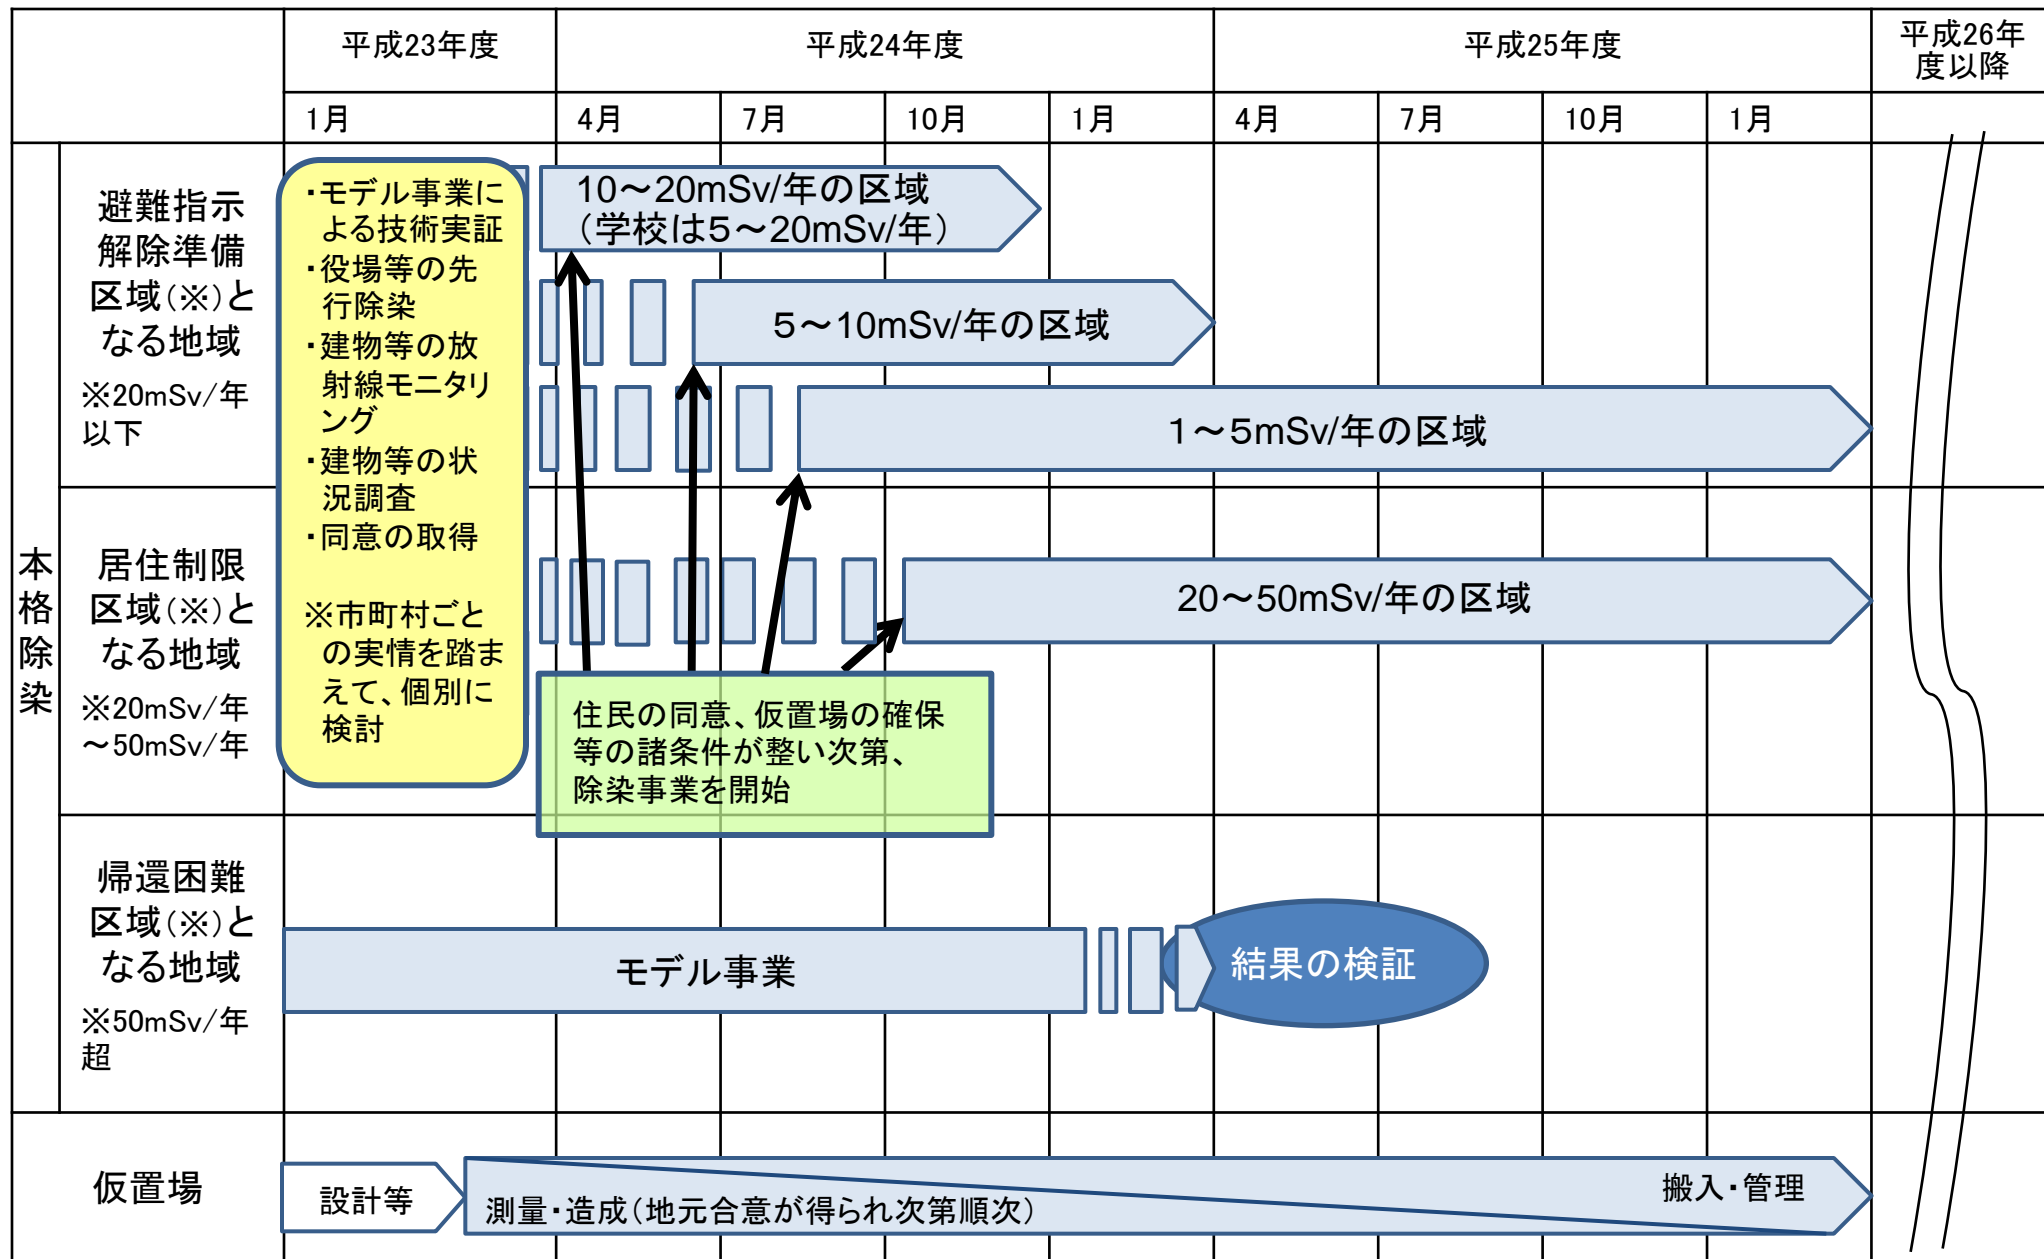

(別添1)

当面の除染特別地域の除染工程表

※具体的な除染の実施に際しては、市町村ごとに除染の手順を設定

(別添2)

新たな避難指示区域ごとの除染工程表

※具体的な除染の実施に際しては、市町村ごとに除染の手順を設定。

※除染の実施に当たっては、モデル事業(内閣府、環境省)等で得られる技術的知見を適宜取り入れる。

除染工程の一連の流れ