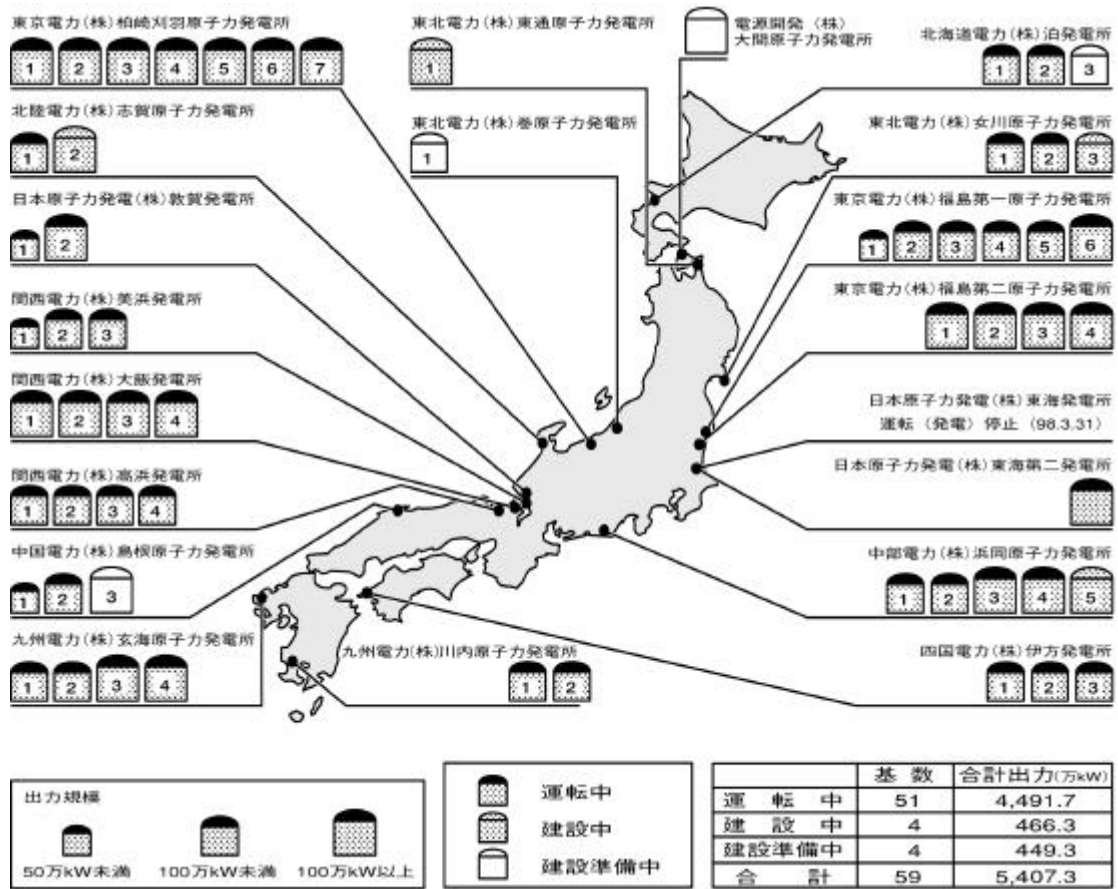

我が国の原子力発電所の運転・建設状況

(商業用・2000年11月現在)

我が国の最終エネルギー消費の推移 (1990年基準)

(出典) 通商産業省資料より作成