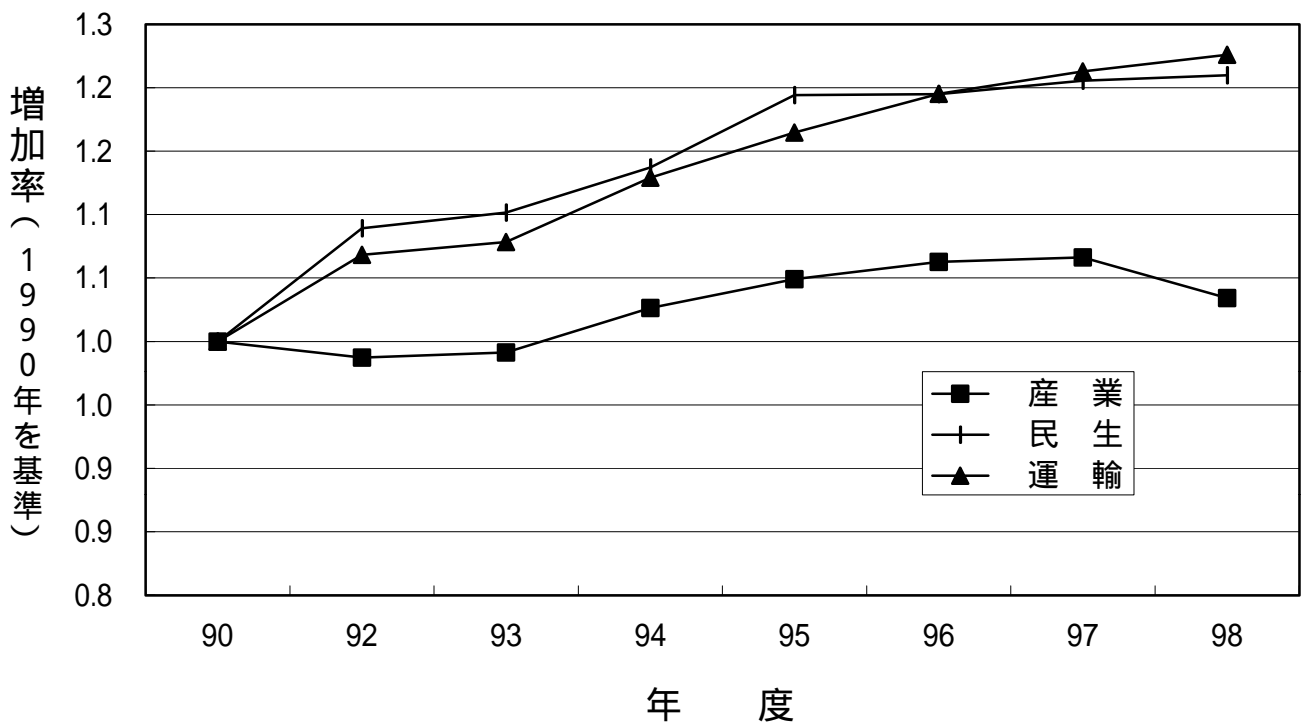

我が国の原子力発電所の運転・建設状況

(商業用・2000年11月現在)

我が国の最終エネルギー消費の推移 (1990年基準)

(出典) 通商産業省資料より作成